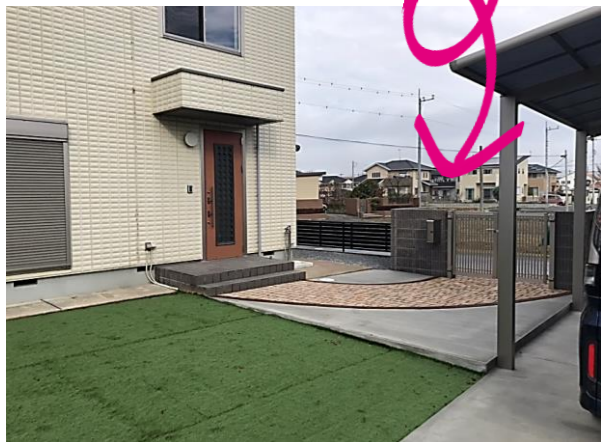

株式会社 山中不動産 株式会社 山中五郎商店
 従業員一同

2020 正月 2020

山中不動産 はいきって リフォーム しちゃいました!

久喜市 T様邸

さて今回は、先月号でお届けしましたT様邸の完成編です。
前回は室内を見せていただきましたね!その後、外溝工事も終了し、完成・お引渡しとなりました☆

ウッドデッキを新しい物に変えました。雨が降っても大丈夫なように屋根も付きましたね!目隠しのフェンスも付きました。外からの視線も気になりませんね♪

玄関周りもとっても綺麗に大変身しました!

カーポート・自動のカーゲートが付きました。広い庭には人工芝が敷いてあります。お子様の外遊びにはもってこいですね!夏になったらバーベキューもたのしそうです♪
いかがでしたか??少しの変化で生活環境がだいぶ変わります。気になる点がございましたらぜひ一度、ご相談にいらしてくださいね!

皆さん、あけましておめでとうございます。チョコです \(*´°з´*)/
今年も、気になった事は何でも調べて皆さんにお届けしますよ~!!お楽しみに☆