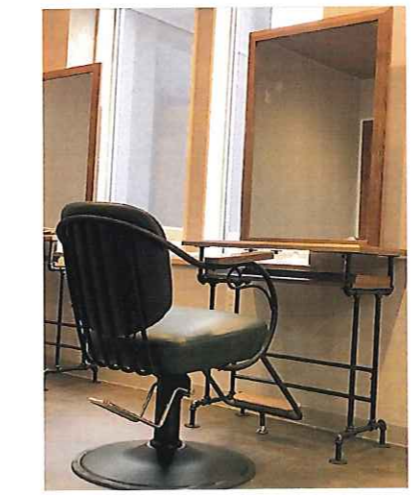

それではさっそく見せていただきましょう！
 最初に目にするのは可愛らしいグリーンドア。足元には本物の
 枕木を使用しました。ランプの照明がとっても素敵です♡♡

店内は明るく、心地よい空間になりました。細部まで
 ごこだわった家具・設備はシンプルですがとってもオシャレな
 物ばかり。お手洗いのモザイクタイルなどもぜひ
 注目してみてくださいね♪

梅雨！寒かったり暑かったりジメジメしたり・・・着るものも困りますよね～ o(`Д´*)o°ヾ㍻!!!