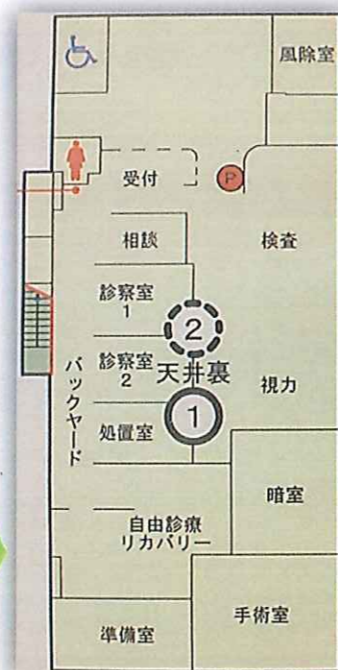

院内も駐車場もバリアフリーですので、お体の不自由な方でも過ごしやすく作られていますね。

お隣には、「飛鳥薬局」が併設されていますので、受け取りもスムーズに行う事ができます。

**久喜かわしま眼科**  
Kuki Kawashima Eye Clinic  
アリオ鷺宮すぐ横  
埼玉県久喜市久本寺303番地1

平成30年  
1月31日  
開院

さて、「かわしま眼科」様をご紹介してまいりましたが、なんとこちらの医院内を開院前に見ることができそうですよ～☆

**OPEN!**

アリオ鷺宮・ケースデンキのお隣です！ぜひ足をお運びくださいね！！

院内は広くて明るく、清潔感がありますね。設備も充実！検査だけでなく、手術室も完備されているので安心です！

久喜かわしま眼科