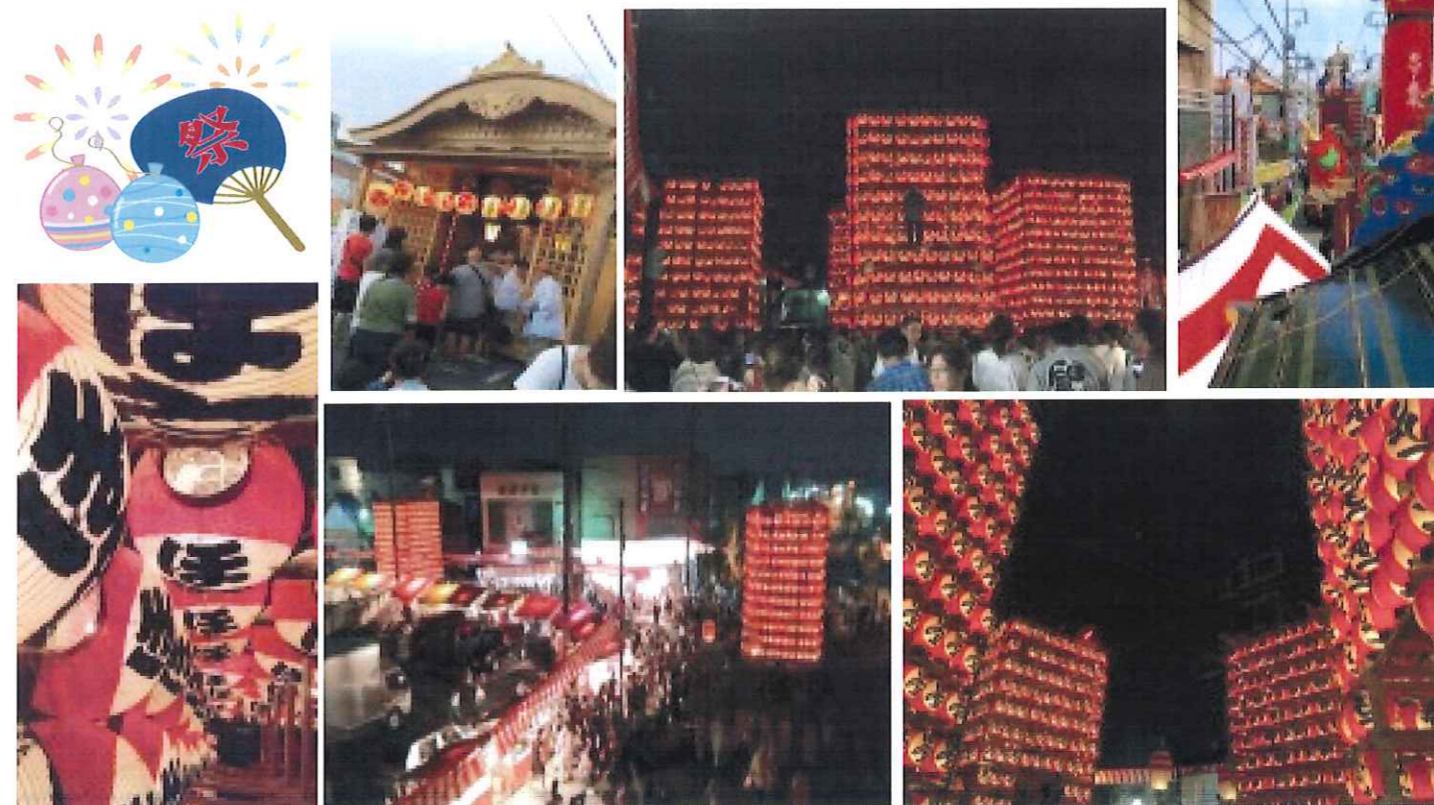

7/12(火)18(月祝)

今年もまた祭りの季節がやってきましたね! 12日・18日両日共にお天気に恵まれて暑すぎる程でしたが、夏祭りらしい気候でとても盛り上がりました!!

雨の予報もありましたが、回復して本当に良かったですね!!  
昼間の人形バージョンは青空に映えてとても見ごたえのあるものでした。(山車を引く方は汗だくで大変そうでしたが...)  
夜は、提燈にチェンジして雰囲気も全く違うものとなりましたが、赤い光に包まれてとっても幻想的でした♪

12日は平日なので人出は夕方からが多くなりましたが、18日は連休の最終日という事もあり、昼間から多くの人で賑いました!  
屋台もたくさんあり、お小遣いを握って何を買おうか迷っているチビッコも沢山見かけました! 大人も子供もそれぞれの心に残るお祭りになりましたね♪  
参加されたみなさん本当にお疲れ様でした!

また来年のお祭りを楽しみに...

山中不動産 はいきって **リフォーム** しました！！

今回は、キッチンのリフォームを行いました！ **〇様邸** です♪  
では、さっそく拝見していきましょう～どのように変わったのでしょうか・・・？？