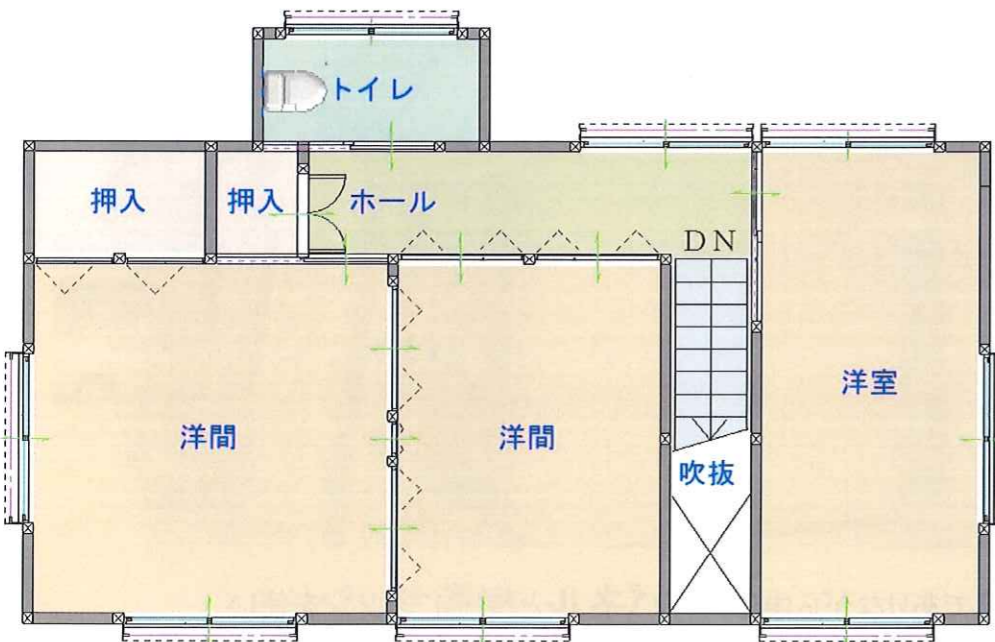

ぜひFPの家の性能の良さを実感して見てください(^o^)

- ・玄関の床が瓦の素焼タイルを使っています。
- ・階段は幅広く無垢の桐材を使用しています。
- ・建具と建具枠は国産材の大井川杉を使用しています。受注生産の為なかなか見れる機会が少ないと思います。ぜひ見ていただきたいです。
- ・クロスは和紙のクロスを貼っています。
- ・和室に欄間があります。以前住んでいた母屋から移設してきた欄間をつけております。
- ・広いホールに幅広い広縁があり玄関から広く感じられる造りとなっております。

- ・外に面している所には全てFPパネルを使用しています。FPパネルは結露を防ぎカビやダニ発生を防ぎます。
- ・高気密なのでヒートショックの心配もなく快適に暮らせます。

- ・洋室は広々とした勾配天井で開放感がありそして天井の板は杉板を使用！！
- ・ピンクのボードはハイクリーンボードといって有害物質を吸収し分解してくれるボードです。クロスを貼ってしまうので見えませんが健康に一役かってくれます。

- ・トイレの床はハイドロセラという光触媒加工を施した、トイレ床専用のセラミックを使用しております。
- ・洋室は用途に合わせて一部屋から二部屋に替えれるようにしてあります。
- ・今の新築に使用されることが少なくなってきたたくさんの瓦を使って重厚感のある屋根なってます。