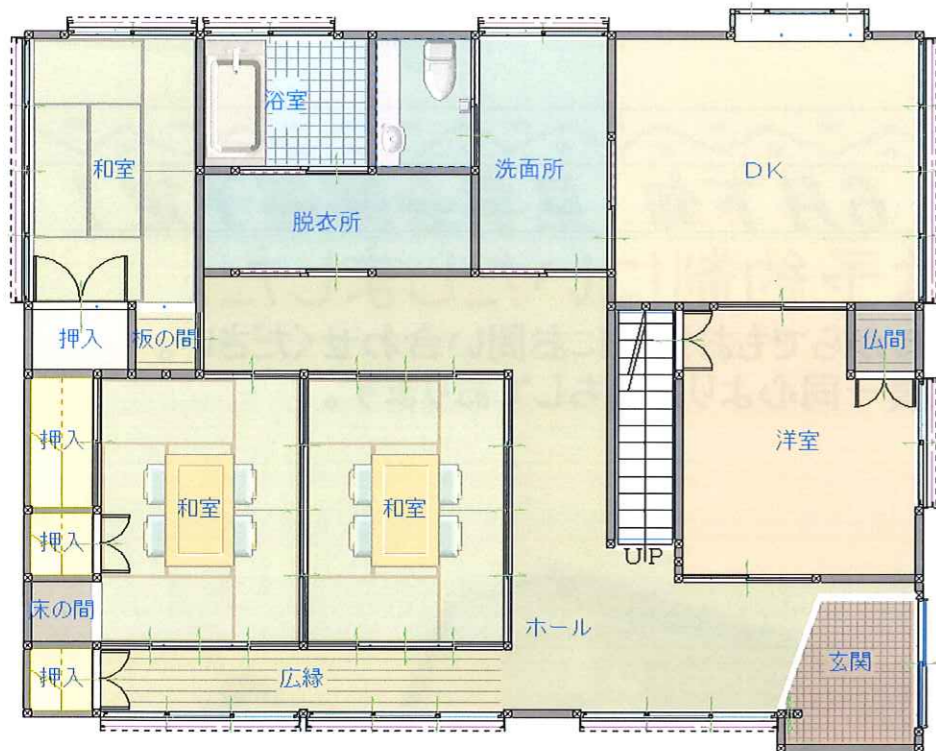

ぜひFPの家の性能の良さを実感して見てください(^o^)

- ・玄関の床が瓦の素焼タイルを使っています。
- ・階段は幅広く無垢の桐材を使用しています。
- ・建具と建具枠は国産材の大井川杉を使用しています。受注生産の為なかなか見れる機会が少ないと思います。ぜひ見ていただきたいです。
- ・クロスは和紙のクロスを貼っています。
- ・和室に欄間があります。以前住んでいた母屋から移設してきた欄間をつけております。
- ・広いホールに幅広い広縁があり玄関から広く感じられる造りとなっております。