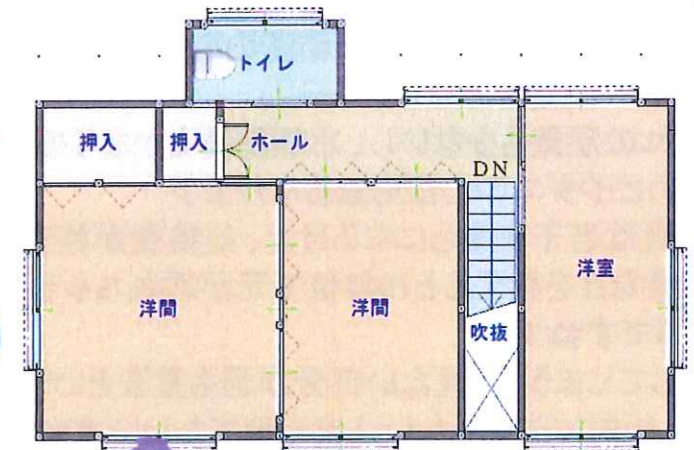

1F
・広いホールも多い部屋数も
FPの家だから温度差少なく快適!

2F
・洋室は家族構成によって
間取りを自由に変えられます♪

物件名 **KNコーポ102**
 4.5万円/月 一人暮らしに最適な**1DK**
 屋根付き駐車場1台付き！
 お買い物は**マルヤ**が便利！
 角部屋☆エアコン付☆久喜駅より徒歩**5分**！
 所在地 **久喜市久喜東2丁目17-2**

教えて！チョコ先生♪

FPの家って…??