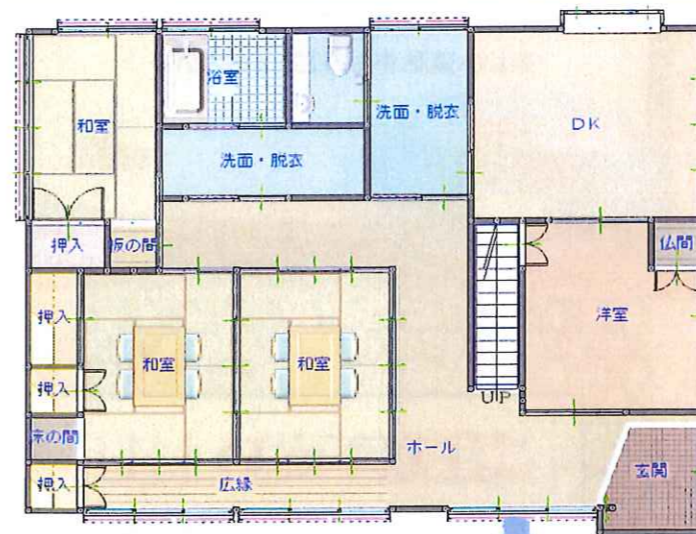

1F
・広いホールも多い部屋数も
FPの家だから温度差少なく快適!

2F
・洋室は家族構成によって
間取りを自由に変えられます♪

物件名 **KNコーポ102**
 4.5万円/月 一人暮らしに最適な**1DK**
 屋根付き駐車場1台付き！
 お買い物は**マルヤ**が便利！
 角部屋☆エアコン付☆久喜駅より徒歩**5分**！
 所在地 **久喜市久喜東2丁目17-2**

教えて！チョコ先生♪

FPの家って…??