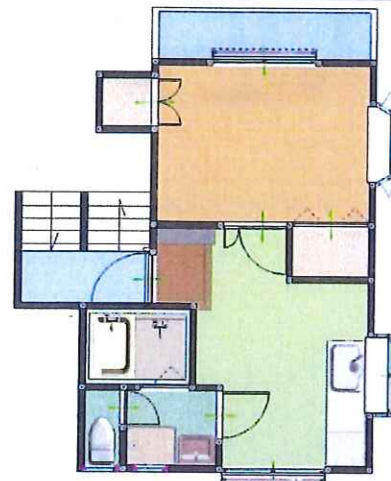

1F
・広いホールも多い部屋数も
FPの家だから温度差少なく快適!

2F
・洋室は家族構成によって
間取りを自由に変えられます♪

物件名 **KNコーポ102**
 4.5万円/月 一人暮らしに最適な**1DK**
 屋根付き駐車場1台付き！
 お買い物は**マルヤ**が便利！
 角部屋☆エアコン付☆久喜駅より徒歩**5分**！
 所在地 **久喜市久喜東2丁目17-2**

教えて！チョコ先生♪

FPの家って…??